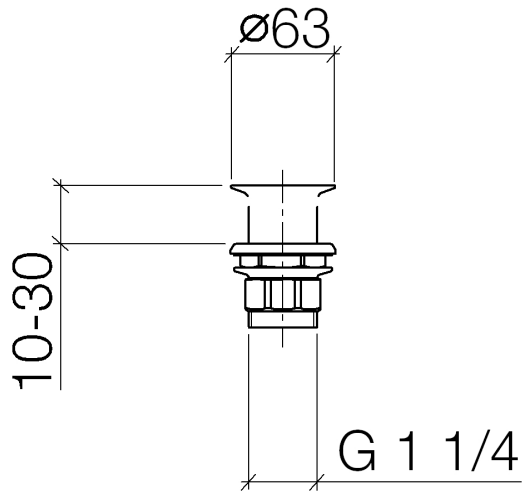

10 110 970

Passt zu: IMO, LULU, MADISON, MEM,
TARA, CL.1, LISSÉ, VAIA, META, CYO

	Schwarz matt	10 110 970-33
	Chrom	10 110 970-00
	Platin gebürstet	10 110 970-06
	Platin	10 110 970-08
	Messing (23kt Gold)	10 110 970-09
	Dark Chrome	10 110 970-19
	Light Gold	10 110 970-26
	Light Gold gebürstet	10 110 970-27
	Messing gebürstet (23kt Gold)	10 110 970-28
	Bronze gebürstet	10 110 970-42
	Champagne gebürstet (22kt Gold)	10 110 970-46
	Champagne (22kt Gold)	10 110 970-47
	Chrom gebürstet	10 110 970-93
	Dark Platinum gebürstet	10 110 970-99

Siebventil 1 1/4" - Schwarz matt

IMO

10 110 970

Nur für Becken ohne Überlauf geeignet.

10 110 970

10 110 970

Ersatzteile für die
anderen
Oberflächenvarianten
finden Sie hier:
Chrom

Ersatzteilstückliste

Nr.	Artikelnummer	Benennung	Verbaumenge	Lieferzeit
1	09 11 01 025-33	Kelch	1	30
2	09 14 05 039 90	Dichtung	1	2
3	09 14 03 025 90	Dichtung	1	2
4	09 23 10 017 90	Mutter	1	2
5	09 23 10 020-33	Mutter	1	60