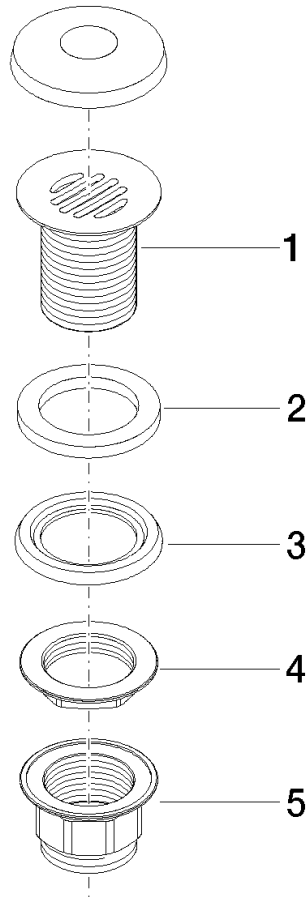

10 110 970

Passt zu: IMO, LULU, MADISON, MEM,
TARA, CL.1, LISSÉ, VAIA, META, CYO

	Schwarz matt	10 110 970-33
	Chrom	10 110 970-00
	Platin gebürstet	10 110 970-06
	Platin	10 110 970-08
	Messing (23kt Gold)	10 110 970-09
	Dark Chrome	10 110 970-19
	Light Gold	10 110 970-26
	Light Gold gebürstet	10 110 970-27
	Messing gebürstet (23kt Gold)	10 110 970-28
	Bronze gebürstet	10 110 970-42
	Champagne gebürstet (22kt Gold)	10 110 970-46
	Champagne (22kt Gold)	10 110 970-47
	Chrom gebürstet	10 110 970-93
	Dark Platinum gebürstet	10 110 970-99

Siebventil 1 1/4" - Schwarz matt

IMO

10 110 970

Nur für Becken ohne Überlauf geeignet.

10 110 970

10 110 970

Ersatzteile für die
anderen
Oberflächenvarianten
finden Sie hier:
Chrom

Ersatzteilstückliste

Nr.	Artikelnummer	Benennung	Verbaumenge	Lieferzeit
1	09 11 01 025-33	Kelch	1	30
2	09 14 05 039 90	Dichtung	1	2
3	09 14 03 025 90	Dichtung	1	2
4	09 23 10 017 90	Mutter	1	2
5	09 23 10 020-33	Mutter	1	60